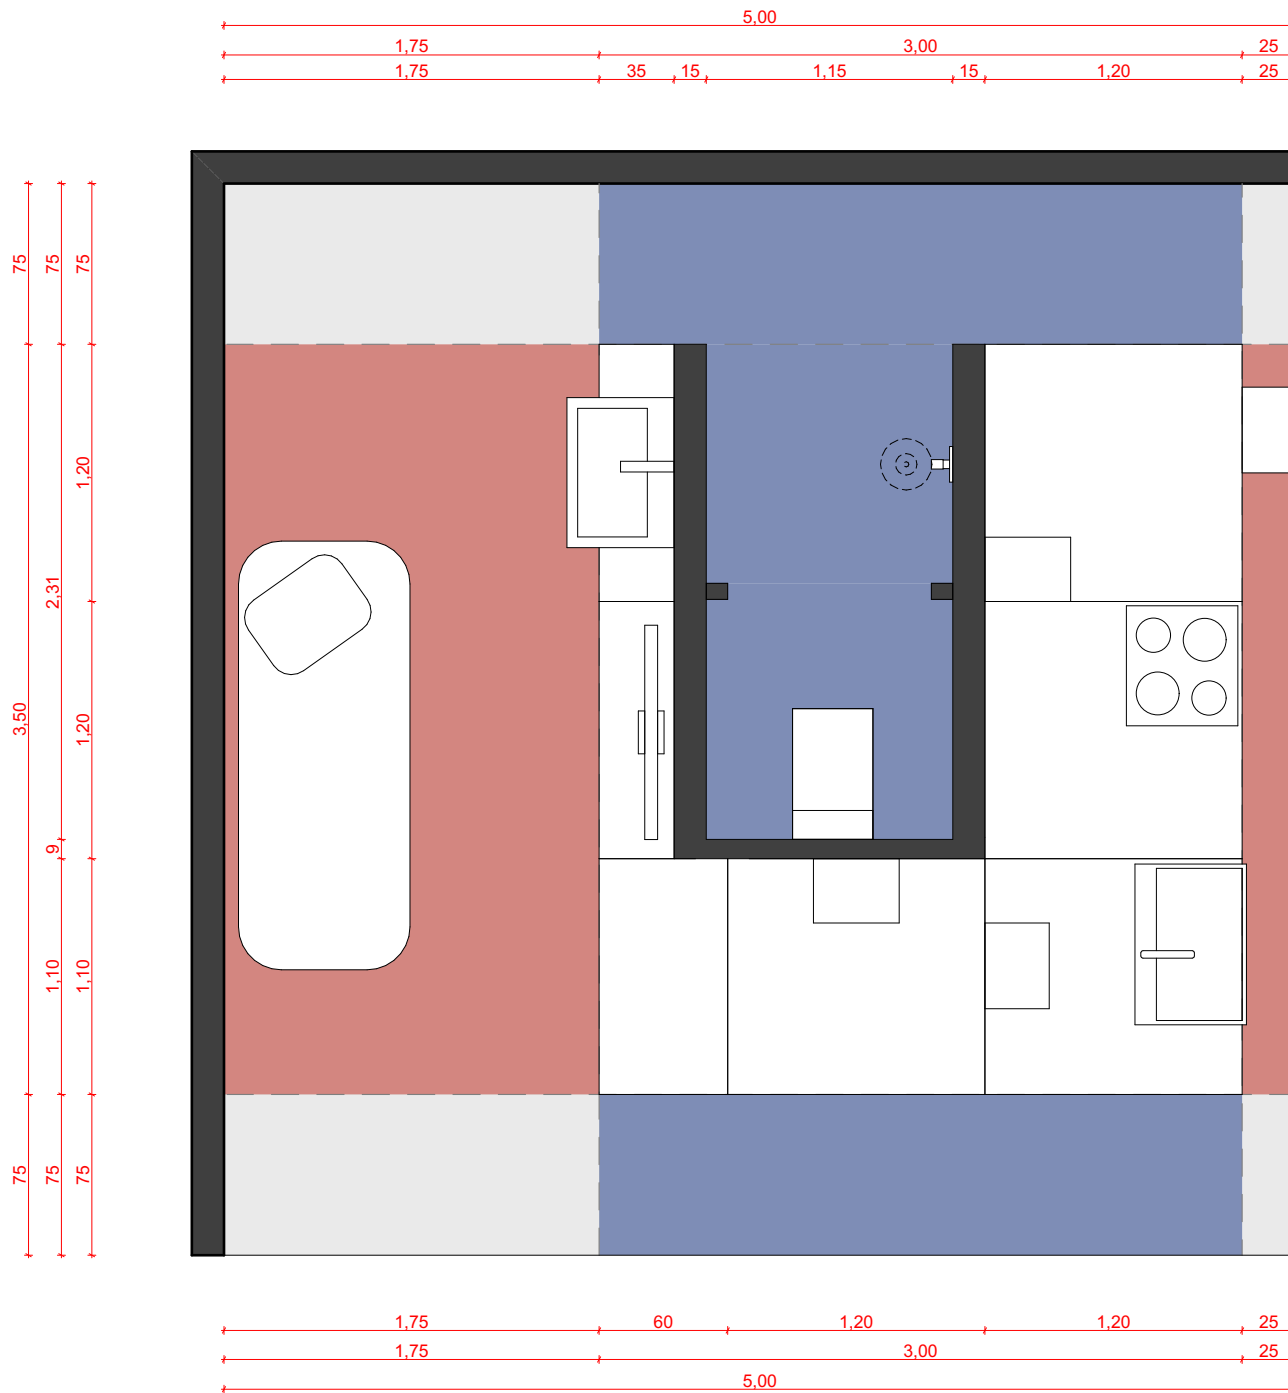

Megbízó/ Contractor:
Salon Budapest

Art director/Tervező/ Designer:
Kis Dániel
Csizinszky László

Salon Stand
Alaprajz / felülnézet

Dátum / date
2019. 10. 07.

Leírás / Info

A tervek Kis Dániel és Csizinszky László szellemi tulajdonát képezik, szerzői jogvédelem alatt állnak. További felhasználása, továbbadása, csak engedéllyel lehetséges. A tervektől való eltérést a tervezővel engedélyeztetni kell. **A méretek a helyszínen ellenőrizendők!**

All plans, visual representations, architectural plans contained within remain the sole intellectual property of Daniel Kis and Laszlo Csizinszky. Disclosure to or usage by third party suppliers of any element contained within this documentation requires written permission by a designated representative of them. Any modifications to existing plans require written authorisation by a designated representative of them. **All measurements will require supervision on site.**