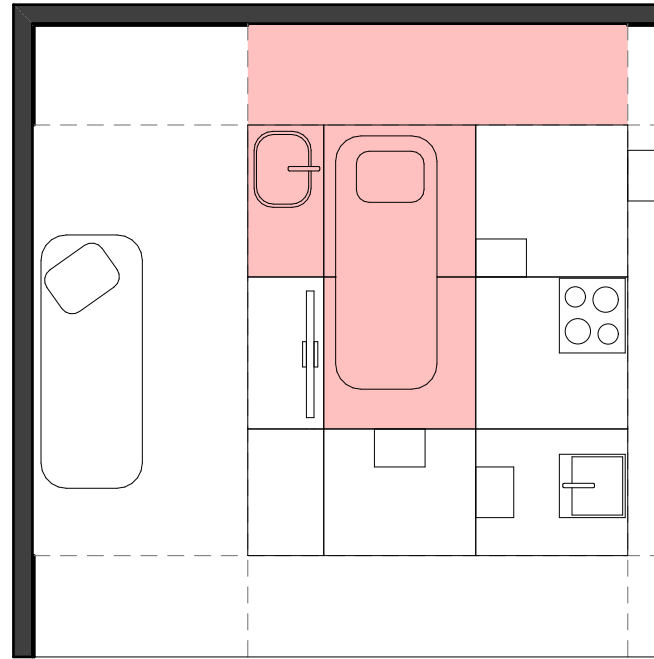

Nappali / Living room

Fürdőszoba / Bathroom

Konyha / Kitchen

Hálószoba / Bedroom

Art director/Tervező/ Designer:
Kis Dániel
Csizinszky László

Modulok / Modules

Art director/Tervező/ Designer:
Kis Dániel
Csizinszky László