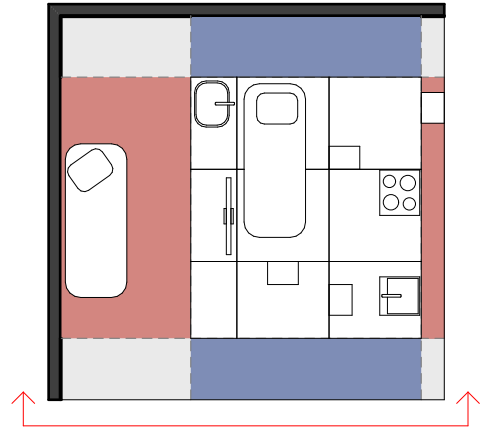

Art director/Tervező/ Designer:
Kis Dániel
Csizinszky László