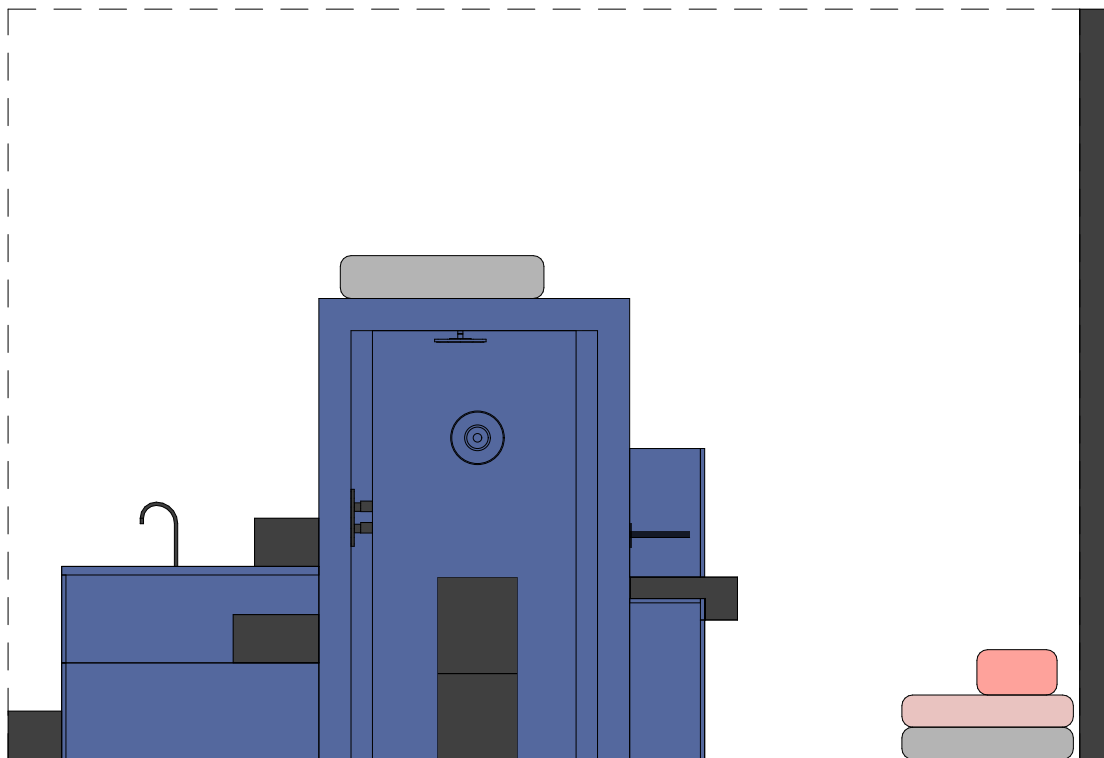

Art director/Tervező/ Designer:
Kis Dániel
Csizinszky László