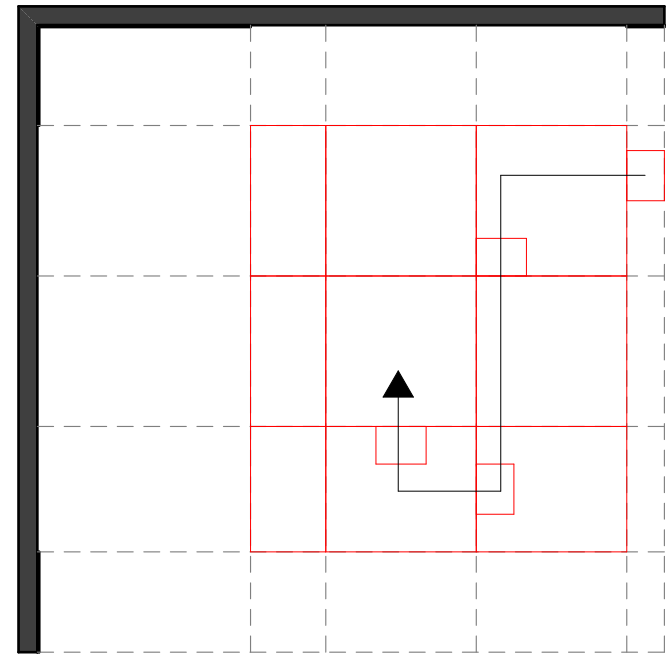

Inside-Out

Art director/Tervező/ Designer:
Kis Dániel
Csizinszky László

Inspiráció / Inspiration

Art director/Tervező/ Designer:
Kis Dániel
Csizinszky László

Raszter / Grid

Art director/Tervező/ Designer:
Kis Dániel
Csizinszky László