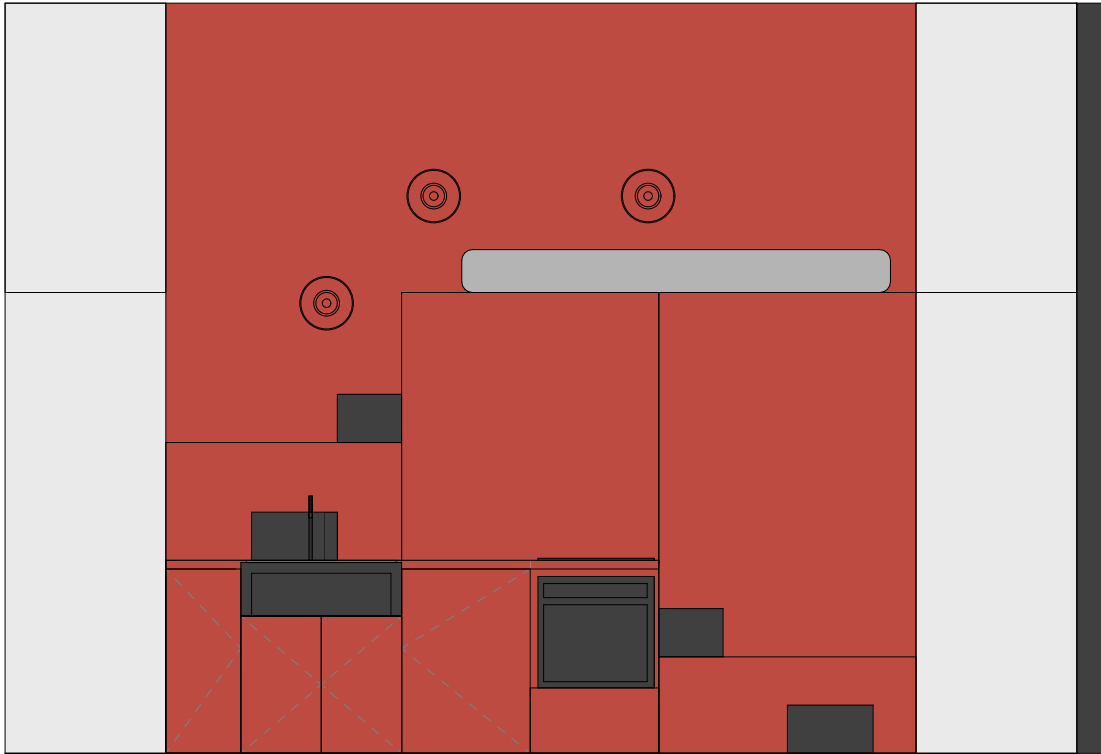

Art director/Tervező/ Designer:
Kis Dániel
Csizinszky László