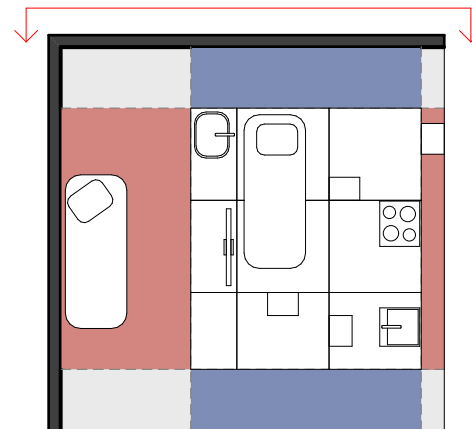

Art director/Tervező/ Designer:
Kis Dániel
Csizinszky László