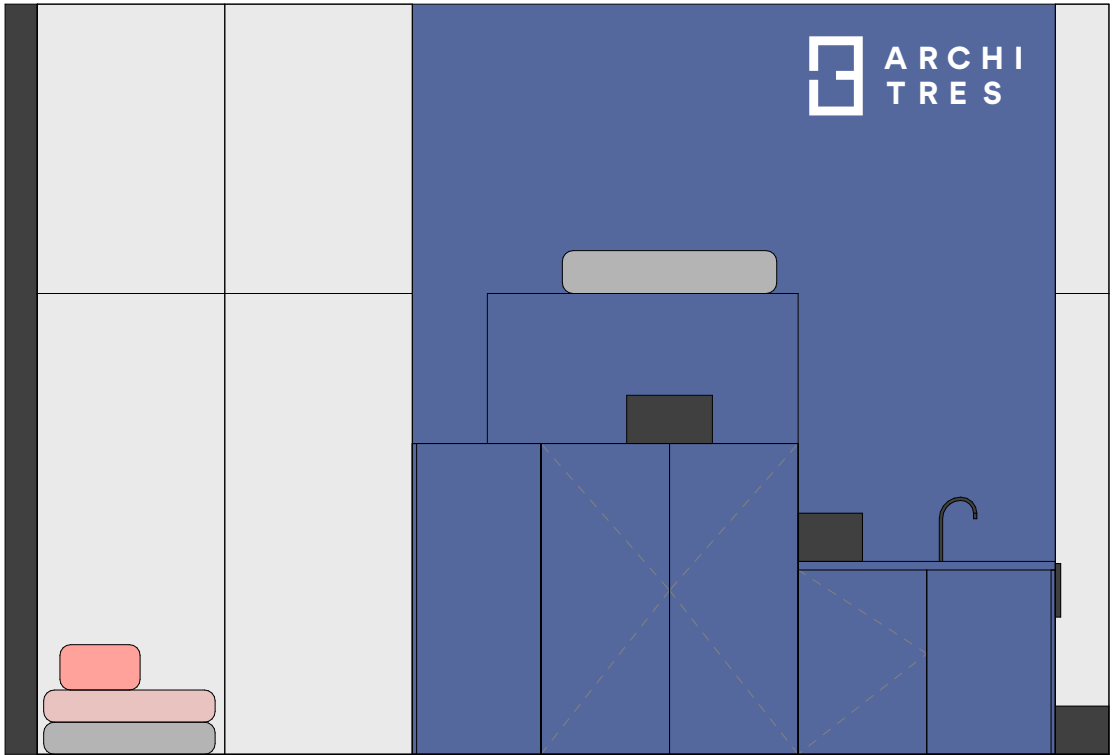

Art director/Tervező/ Designer:
Kis Dániel
Csizinszky László