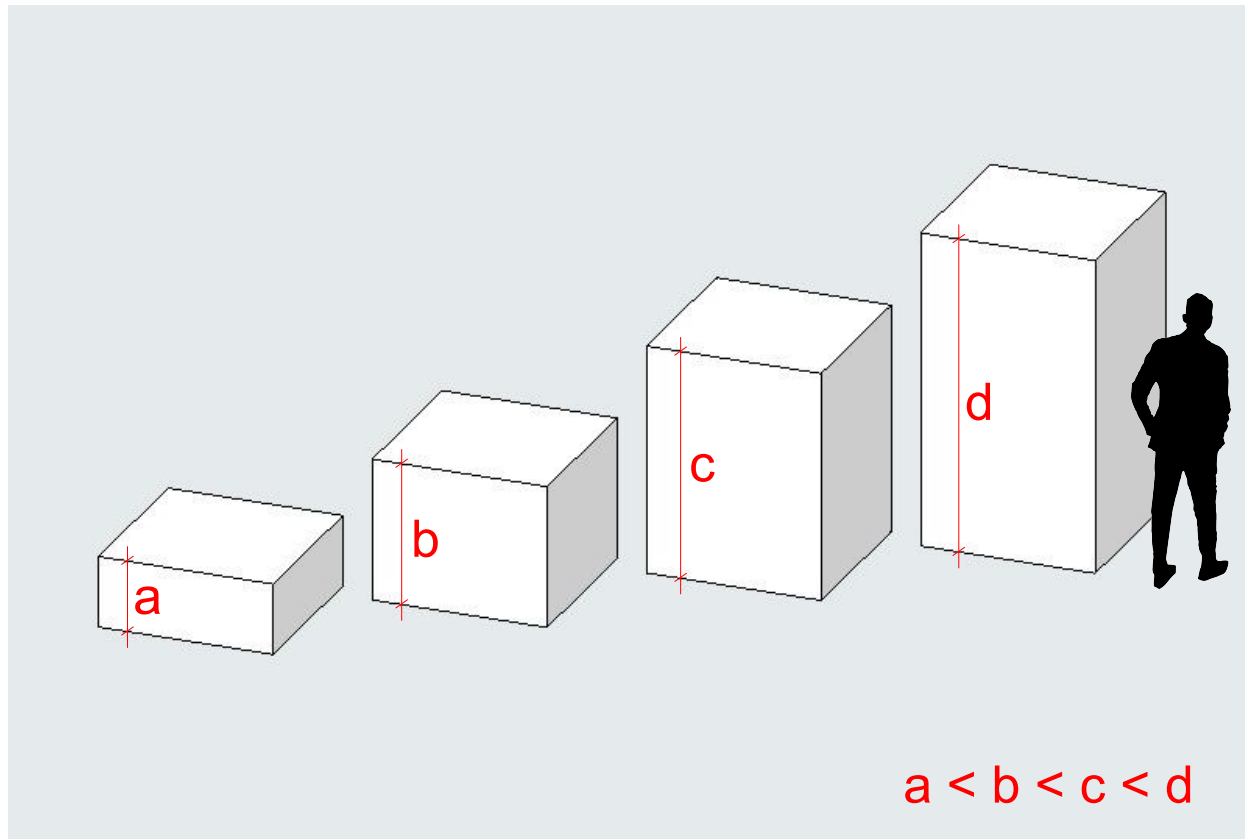

Modulok / Modules

Art director/Tervező/ Designer:
Kis Dániel
Csizinszky László