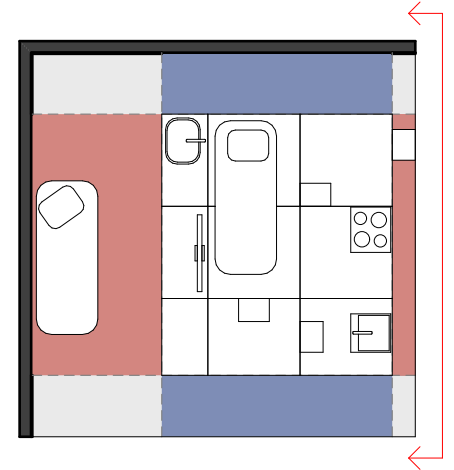

Art director/Tervező/ Designer:
Kis Dániel
Csizinszky László