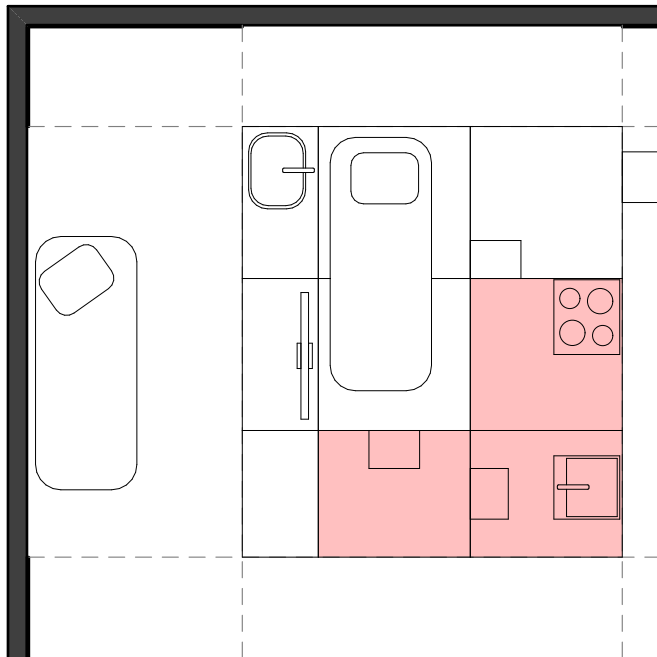

Nappali / Living room

Fürdőszoba / Bathroom

Konyha / Kitchen

Hálószoba / Bedroom

Art director/Tervező/ Designer:
Kis Dániel
Csizinszky László

Modulok / Modules

Art director/Tervező/ Designer:
Kis Dániel
Csizinszky László