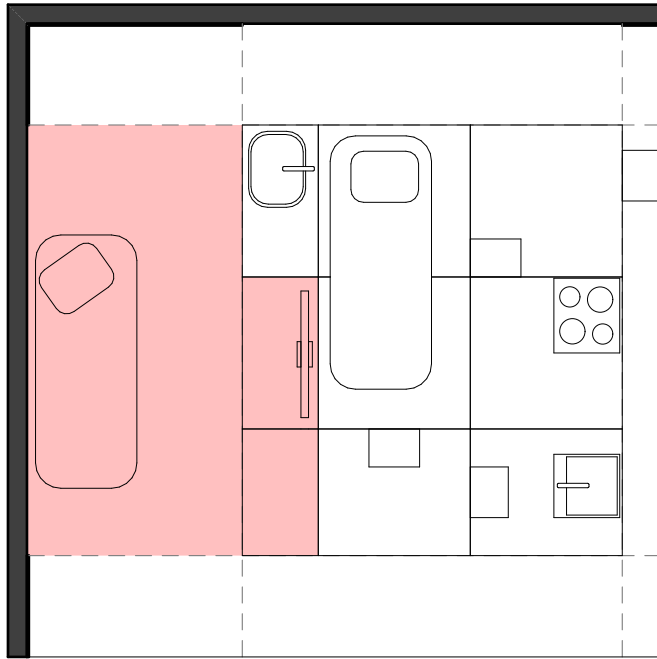

Nappali / Living room

Fürdőszoba / Bathroom

Konyha / Kitchen

Hálószoba / Bedroom

Art director/Tervező/ Designer:
Kis Dániel
Csizinszky László

Modulok / Modules

Art director/Tervező/ Designer:
Kis Dániel
Csizinszky László