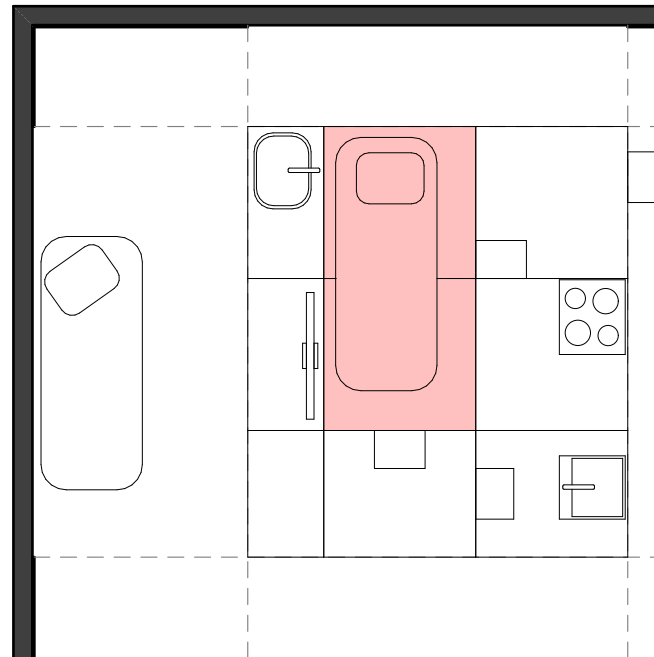

Nappali / Living room

Fürdőszoba / Bathroom

Konyha / Kitchen

Hálószoba / Bedroom

Art director/Tervező/ Designer:
Kis Dániel
Csizinszky László

Modulok / Modules

Art director/Tervező/ Designer:
Kis Dániel
Csizinszky László